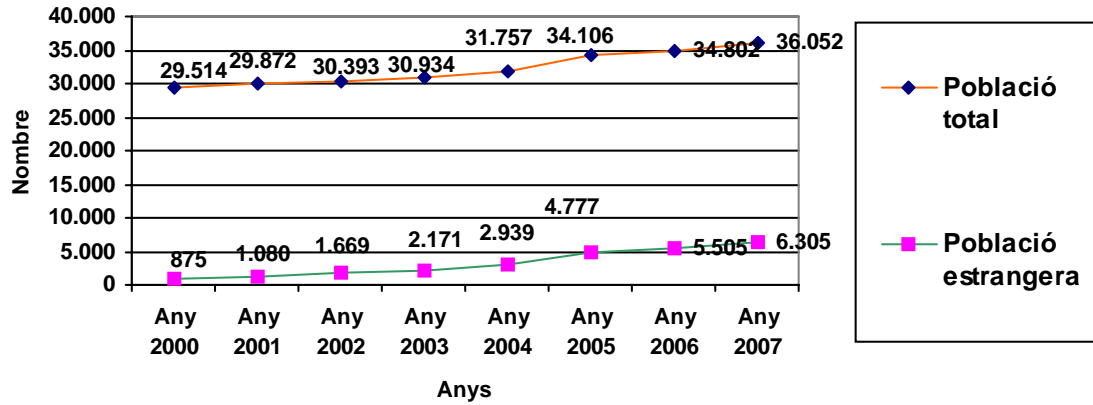

**Taula 1. Total d'estrangers, percentatge d'estrangers i total de població des de l'any 2000 fins al 2007<sup>1</sup>.**

Any	Total d'Estrangers	Percentatge d'Estrangers	Total població
<b>2000</b>	875	2,96%	29.514
<b>2001</b>	1.080	3,62%	29.872
<b>2002</b>	1.669	5,49%	30.393
<b>2003</b>	2.171	7,02%	30.934
<b>2004</b>	2.939	9,25%	31.757
<b>2005</b>	4.777	14,01%	34.106
<b>2006</b>	5.505	15,81%	34.802
<b>2007</b>	6.305	17,48%	36.052

---

**Gràfic 1**

Evolució de la població total i estrangera a la comarca des de l'any 2000 fins a l'any 2007

**Taula 2 Població estrangera i total per municipis l'any 2007**

Municipi	Total d'estrangers	Percentatge	Total població
Barbens	139	14,97	928
Bell-lloc d'Urgell	286	11,96	2390
Bellvís	489	19,76	2474
Castellnou de Seana	46	5,97	770
Fondarella	45	5,57	807
Golmés	221	13,31	1660
Ivars d'Urgell	282	15,48	1821
Linyola	369	15,90	2320
Miralcamp	64	4,55	1404